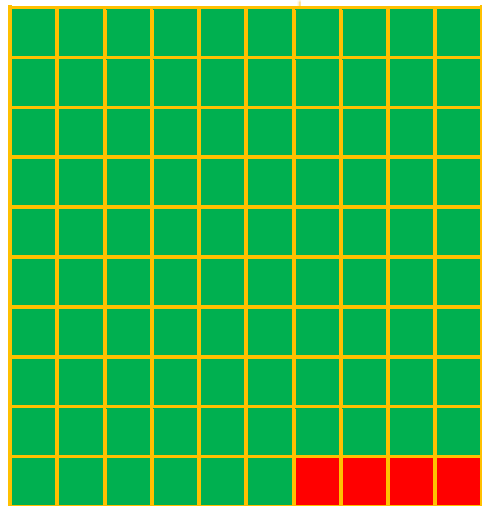

REPORTERS ONDERZOEKEN DE GROND VAN DE ZAAK!

FACTCHECK: HOE IS DE GROND IN GUATEMALA VERDEELD?

Kleur het percentage gronden van de grootgrondbezitters en grote bedrijven **ROOD**. Kleur het percentage gronden van de andere inwoners **GROEN**.

Kleur het percentage grootgrondbezitters en grote bedrijven **ROOD**. Kleur het percentage andere inwoners **GROEN**.

gronden

mensen

Wat zijn de gevolgen van de ongelijke grondverdeling voor nonkel Beto en de andere boeren uit Celia's dorp?