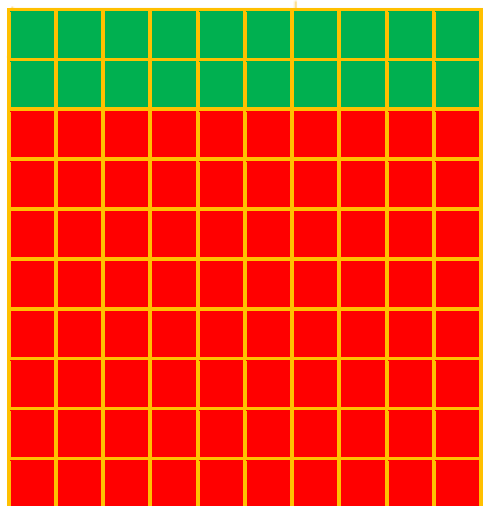

REPORTERS ONDERZOEKEN DE GROND VAN DE ZAAK!

FACTCHECK: HOE IS DE GROND IN GUATEMALA VERDEELD?

Kleur het percentage gronden van de grootgrondbezitters en grote bedrijven **ROOD**. Kleur het percentage gronden van de andere inwoners **GROEN**.

Kleur het percentage grootgrondbezitters en grote bedrijven **ROOD**. Kleur het percentage andere inwoners **GROEN**.

gronden

mensen

Wat zijn de gevolgen van de ongelijke grondverdeling voor nonkel Beto en de andere boeren uit Celia's dorp?